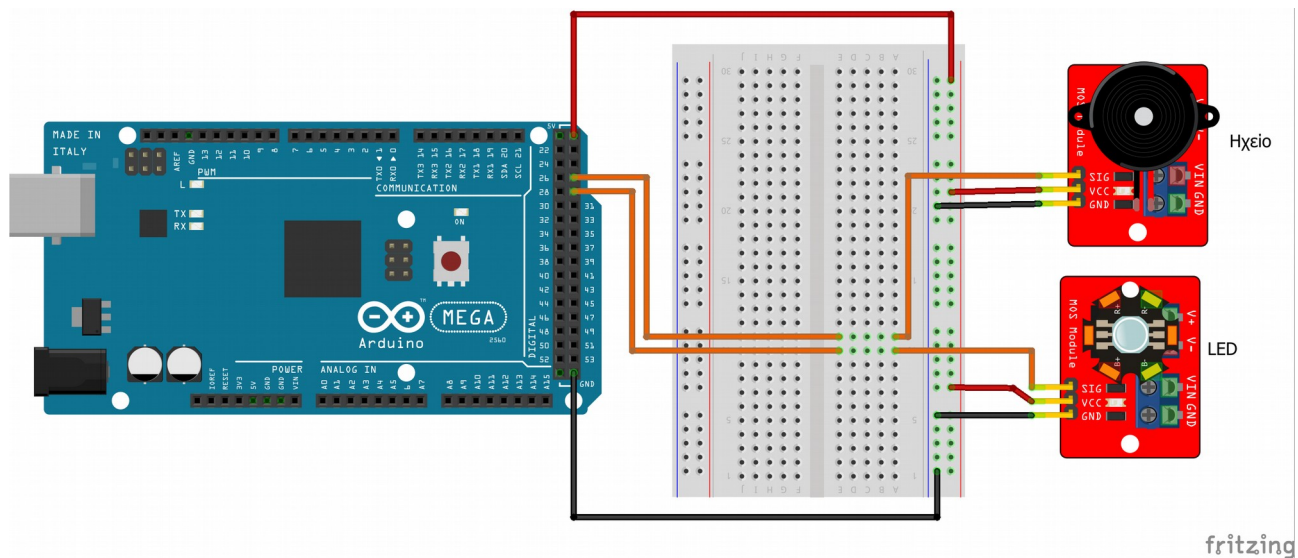

Σύνδεση μονάδων φωτός και ήχου

Μονάδα φωτός	Arduino	Επιθυμητό χρώμα καλωδίου
+	5V	Κόκκινο
G	GND	Μαύρο ή καφέ
S	Digital 29	Πορτοκαλί

Μονάδα ήχου	Arduino	Επιθυμητό χρώμα καλωδίου
+	5V	Κόκκινο
-	GND	Μαύρο ή καφέ
S	Digital 27	Πορτοκαλί